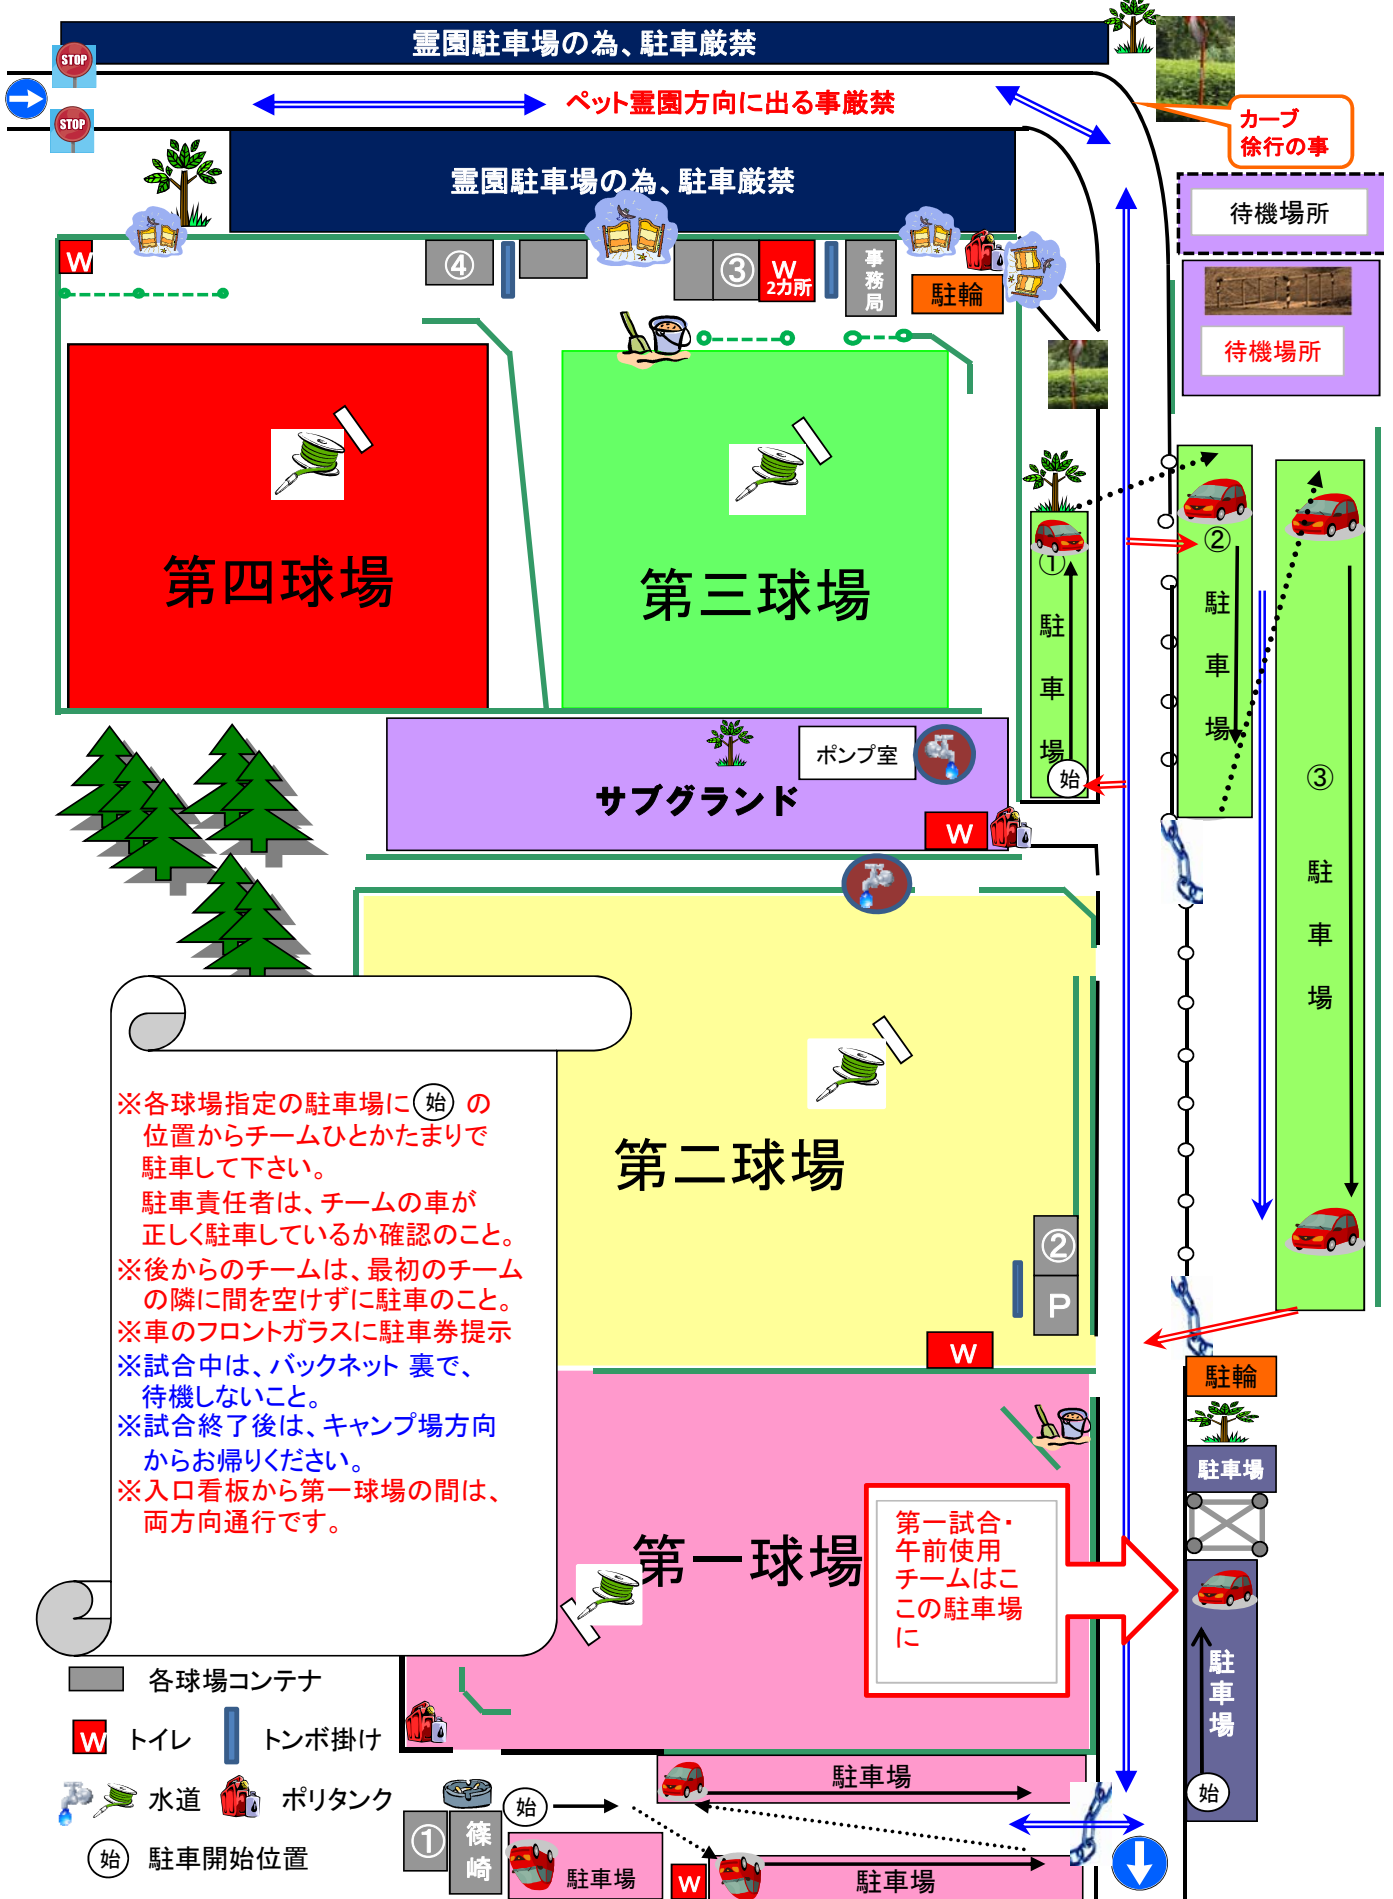

# ※※ 柏井球場駐車場使用規約 ※※

H29.01改定

※各球場指定の駐車場に(始)の位置からチームひとかたまりで駐車して下さい。  
 駐車責任者は、チームの車が正しく駐車しているか確認のこと。  
 ※後からのチームは、最初のチームの隣に間を空けずに駐車のこと。  
 ※車のフロントガラスに駐車券提示  
 ※試合中は、バックネット裏で、待機しないこと。  
 ※試合終了後は、キャンプ場方向からお帰りください。  
 ※入口看板から第一球場の間は、両方向通行です。

第一試合・午前使用チームはこの駐車場に

各球場コンテナ

トイレ トンボ掛け

水道 ポリタンク

(始) 駐車開始位置

① 篠崎

駐輪

駐車場

駐車場

カーブ徐行の事  
 待機場所  
 待機場所

① 駐車場 始

② 駐車場

③ 駐車場

駐輪  
 駐車場

駐車場 始